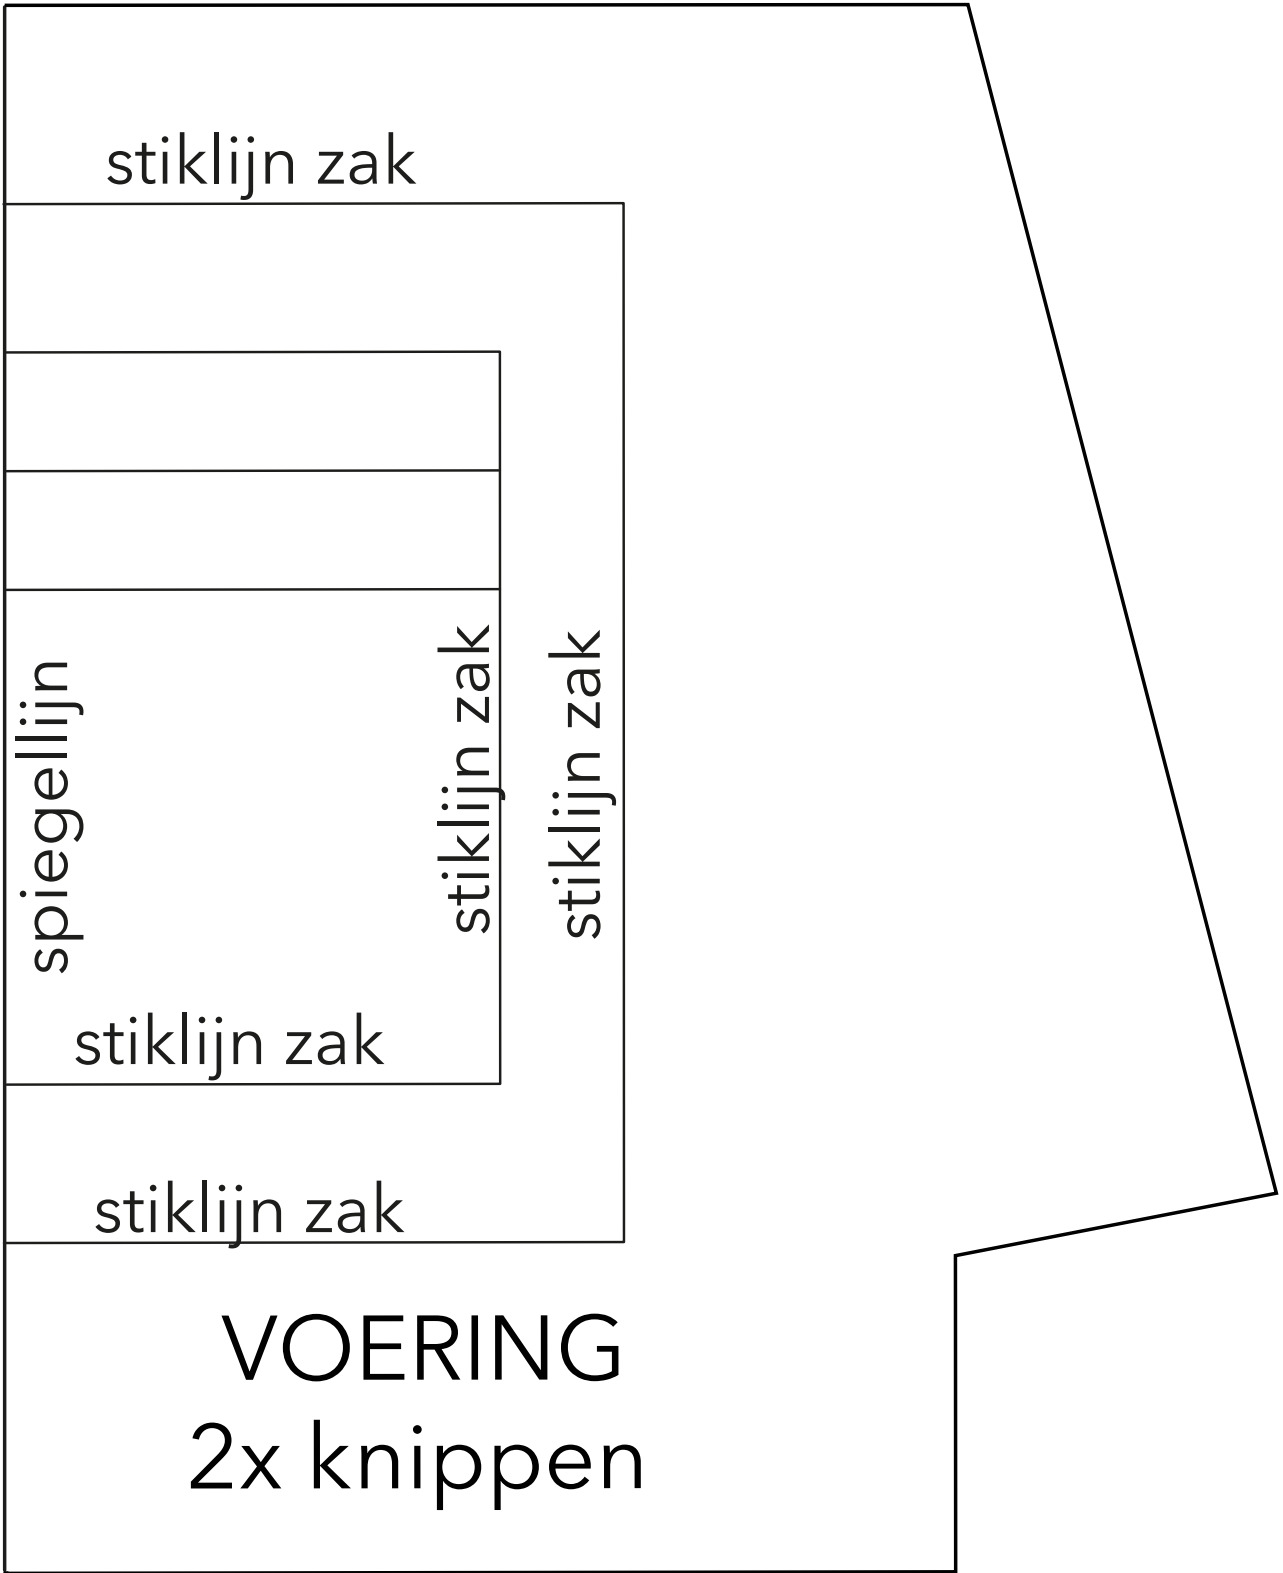

KLEP  
2x knippen

spiegellijn

stiklijn bies

drukker

stiklijn bies

stiklijn bies

stiklijn rits

stiklijn rits

spiegellijn

RITSVAK  
2x knippen

CONTROLE VLAK

10 cm

10 cm